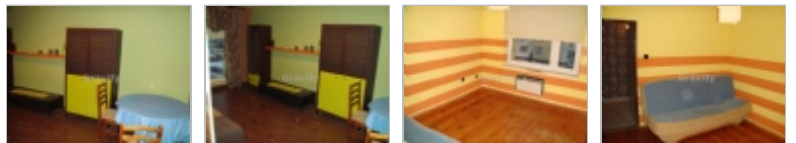

Mieszkanie wynajem Świdnica

606 649 492

Świdnica, Dolnośląskie

Rent: z1,100.00 Size: 46 m²

1 Beds 1 Baths Apartment

Included Utilities:

Gas / Electric / Water / Sewage / Garbage /
Lawn Service

Property Description

Oferta mieszkania dwupokojowego z balkonem.

Mieszkanie zlokalizowane na I piętrze w bloku, o powierzchni 46 m² na co składają się dwa pokoje, osobna kuchnia, łazienka, toaleta, przedpokój. okna pcv, na podłogach panele, w przedpokoju, kuchni, w łazience i toalecie kafelki.

Mieszkanie umeblowane i wyposażone. Ogrzewanie indywidualne elektryczne.

Czynsz najmu 1100 zł/ miesiąc + media według zużycia + kaucja.

Bardzo dogodna lokalizacja, blisko do centrum, w pobliżu szkoła, przedszkole, zalew witoszówka.