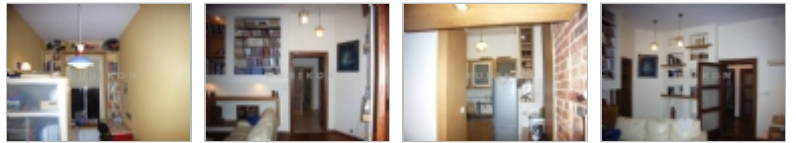

Mieszkanie wynajem Wrocław Krzyki Krucza

+48 530 840 210

Krucza
Wrocław, Dolnośląskie

Rent: zł2,500.00 Size: 80 m²

1 Beds 1 Baths Apartment

Property Description

Do wynajęcia klimatyczne mieszkanie w kamienicy w spokojnej okolicy, bardzo blisko centrum. Mieszkanie jest świeżo pomalowane i w pełni wyposażone. Składa się z pokoju dziecięcego, sypialni, dużego salonu połączonego z osobną ale otwartą kuchnią. Dodatkowo duża garderoba i przedpokój, łazienka jest z wanną i kabiną prysznicową. Do dyspozycji najemcy pozostaje także komórka lokatorska umieszczona na tym samym piętrze. Do wynajęcia od połowy lutego. Dodatkowe opłaty to media: prąd, gaz (ogrzewanie) i woda. Telewizja kablowa w cenie mieszkania.