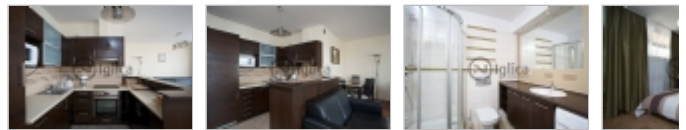

Property Description

::DODATKOWY OPIS |

Polecamy do wynajęcia w pełni umeblowane i wyposażone dwupokojowe mieszkanie w nowym budynku w okol. Pl. Jana Pawła II. Mieszkanie składa się z salonu połączonego z aneksem kuchennym, sypialni, łazienki, przedpokoju. Wysoki standard wykończenia.