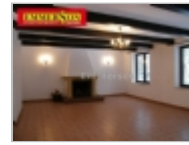

Dom wynajem Konstancin Jeziorna Graniczna

516 000 603, (22) 29

Graniczna
Konstancin-Jeziorna, Mazowieckie

Rent: zł12,000.00 Size: 628 m²

5 Beds 2 Baths Single Family House

Included Utilities:

Gas / Electric / Water / Sewage / Garbage /
Lawn Service