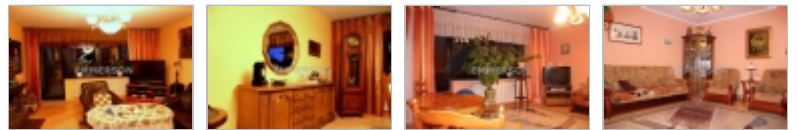

# Dom wynajem Warszawa Wawer Marysin Wawerski Strusia

**516 000 603, (22) 29**

Strusia  
Warszawa, Mazowieckie

**Rent: z!5,000.00** Size: 330 m<sup>2</sup>

4 Beds 1 Baths **Single Family House**

**Included Utilities:**

## Property Description

|  
Wszystkie opłaty są już wliczone w czynsz.

Ciepły dom duży, jednorodzinny, położony na działce 600m<sup>2</sup> w Marysinie Wawerskim. Działka prostokątna, ogrodzona.

Okolica pełna zieleni, dom stoi bezpośrednio przy zadbanym naturalnym lesie Park Matki Mojej. Okolica bardzo cicha, zabudowa jednorodzinna. Standard wykończeń - wysoki. Na podłogach parkiet dębowy. Okna PCV najwyższej klasy w okleinie mahoniowej.

Pełna zabudowa i wyposażenie kuchni. Kominiek w salonie. Woda- studnia, kanalizacja - szambo, CO i CW gazowe.

Przyziemie: garaż + pokój (biuro), kotłownia, łazienka.

Parter: wiatrołap, hall, kuchnia z jadalnią, garderoba, salon, wc.