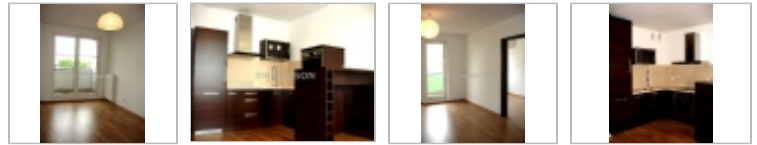

# Mieszkanie wynajem Warszawa Białołęka Nowodwory Marcina

**516 000 603, (22) 29**

Marcina z Wroclimowic  
Warszawa, Mazowieckie

**Rent: zł2,000.00** Size: 52 m<sup>2</sup>

2 Beds 1 Baths Apartment

**Included Utilities:**

## Property Description

Trzypokojowe mieszkanie- salon z otwartą kuchnią oddzieloną barkiem z wyjściem na loggię 10 m<sup>2</sup> i balon 6m<sup>2</sup>, dwie sypialnie, przedpokój, łazienka położone na najładniejszym osiedlu na Nowodworach. Mieszkanie wykończone, z zabudową kuchni, pełnym AGD kuchennym, na podłogach nowoczesny panel w kolorze jasnego dębu, w łazience glazura, terakota, szafka łazienkowa nowoczesna umywalka, narożna wanna, szafa wnękowa. Istnieje możliwość zakupu miejsca parkingowego zlokalizowanego na terenie zamkniętego i strzeżonego osiedla, jest też możliwość zakupu mieszkania bez miejsca parkingowego. Osiedle jest zamknięte strzeżone w otoczeniu zieleni, place zabaw dla dzieci na terenie osiedla, doskonale skomunikowane do przystanku autobusowego 5 minut pieszo. Numer licencji pośrednika odpowiedzialnego zawodowo: 1906