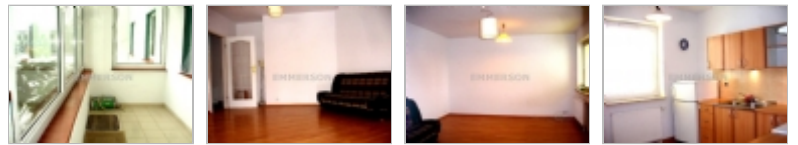

Mieszkanie wynajem Warszawa Bielany Chomiczówka Kwitnąc

516 000 603, (22) 29

Kwitnąca
Warszawa, Mazowieckie

Rent: zł1,850.00 Size: 56 m²

1 Beds 1 Baths Apartment

Included Utilities:

Gas / Electric / Water / Sewage / Garbage

Property Description

Mieszkanie dwupokojowe, z oddzielną i widną kuchnią, łazienką oraz zabudowaną loggią ok12m2, położone w nowym budynku na terenie zamkniętego osiedla. Mieszkanie posiada umeblowaną i wyposażoną kuchnię lodówka, kuchenka gazowa z piekarnikiem, pralka automatyczna. Pokoje są obecnie bez mebli ale istnieje możliwość umeblowania mieszkania. W sąsiedztwie mieszkania znakomita infrastruktura handlowa (Carrfour Ekspres, bazarek) i usługowa, szkoły, przedszkola, poczta. Znakomita komunikacja/centrum Bielany, niedaleko stacja metra. Mieszkanie usytuowane na wysokim parterze z widokiem na zielone patio, budynek z windą. W cenie wynajmu duża piwnica ok 12m2. Instalacja TV kablowej i internetu. Łatwość bezpiecznego parkowania na terenie zamkniętym. Brama na pilota. Wolne od zaraz. Mile widziane rodziny, najchętniej na dłuższy okres czasu.