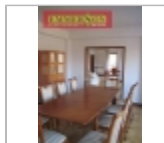

Mieszkanie wynajem Warszawa Mokotów Sielce Podchorążych

516 000 603, 22 29 5

Podchorążych
Warszawa, Mazowieckie

Rent: zł10,000.00 Size: 185 m²

3 Beds 1 Baths Apartment