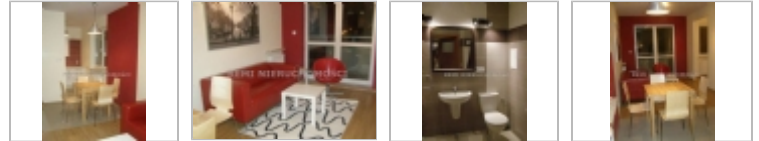

# Mieszkanie wynajem Warszawa Bielany Wawrzyszew Sokrates

**(+48) 790-723-870**

Sokratesa  
Warszawa, Mazowieckie

**Rent: zł1,950.00** Size: 38 m<sup>2</sup>

1 Beds 1 Baths Apartment

## Property Description

::DODATKOWY OPIS |

**UWAGA!!! NAJEMCA NIE PŁACI PROWIZJI!!! WYNAGRODZENIE BIURA POKRYWA WŁAŚCICIEL NIERUCHOMOŚCI!!!**

Do wynajęcia bardzo ładne 2 pokojowe mieszkanie (38m2) na Bielanych przy ul. Sokratesa.

Mieszkanie składa się z salonu z wejściem do kuchni, sypialni oraz łazienki. Mieszkanie jest w pełni wyposażone (sprzęt RTV i AGD) i umeblowane (w tym dwie szafy Komandor), skórzana kanapa, krzesła, w pełni wyposażona, nowoczesna, widna kuchnia (łącznie ze zmywarką, lodówką oraz kuchenką, spawalnicze w szufladach). Na oknach rolety, oddzielny pokój-sypialnia (2 łóżka), telewizor. W łazience znajduje się wanna, prysznic, umywalka, pralka. Balkon. Cena obejmuje miejsce parkingowe w garażu podziemnym. Aranżacje oraz wystrój-architekt wnętrz. Do wynajęcia od zaraz. Mieszkanie na 1 piętrze, osiedle zamknięte.